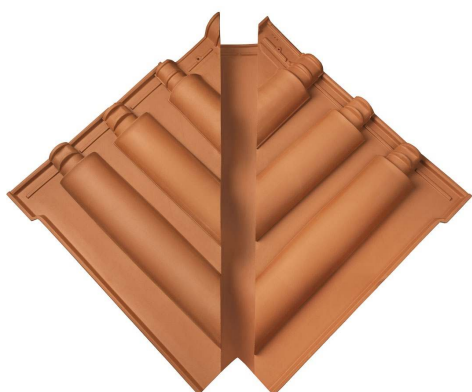

## ÉGOUT EN FINITION ARABE

CODE0882

Coin d'égout en finition arabe 49  
(09 pcs) portugaise argile naturelle

CODE0712

Coin d'égout rentrant finition  
arabe 65 (13 pcs) Tecno\_Siruis  
argile naturelle

CODE0885